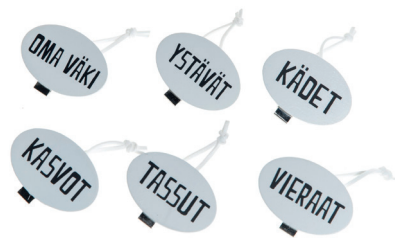

276140

4 Living Collection
Towel clips w/finnish text assortment
Pyyheklipsi suom. tekstillä lajitelma

48-144 / 7200

6 41 04 12 76 14 08